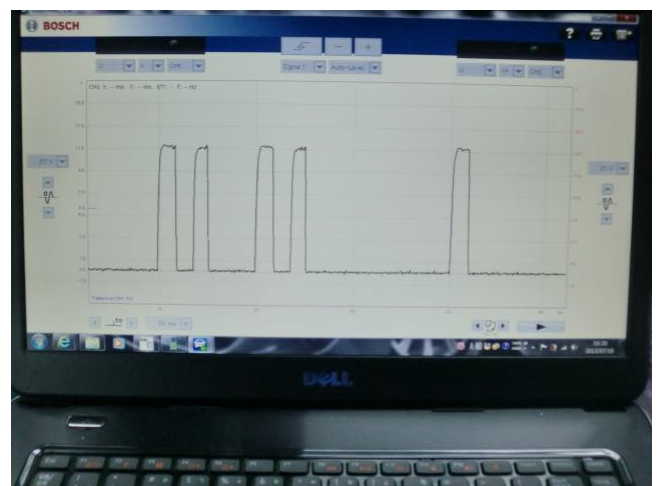

まいどさまです チャイアントです！

当社でも「車検」やっております！

お問い合わせ 0172-52-2042

「最近の車は故障しない！」よく聞く言葉ですが本当でしょうか？

最近の車は故障しないのではなく、故障していてもわかりにくいだけなんです。

昔の車はよく故障しましたが、ダメになる前に誰にでもわかりやすいSOS（例えば異音や振動）を出して不調をドライバーに教えてくれました。

しかし最近の車はコンピューター制御なので、車の出すSOSがわかりにくくなっています。

最近の車はメーターにいろんな警告灯が付いていて、故障の際にはドライバーに教えてくれます。

でも、警告灯の点灯は最後の手段で、その前に車はSOSを出しながら必死に頑張っています。

当社では豊富な知識と経験、最新のテスターなどで車の出すわかりにくいSOSも見逃しません！

車のコンピューターと通信している様子です

某車はこの波形に車からのSOSが出ます

「ひと手間を惜しまない」整備工場

有限会社 須藤チャイアント商会